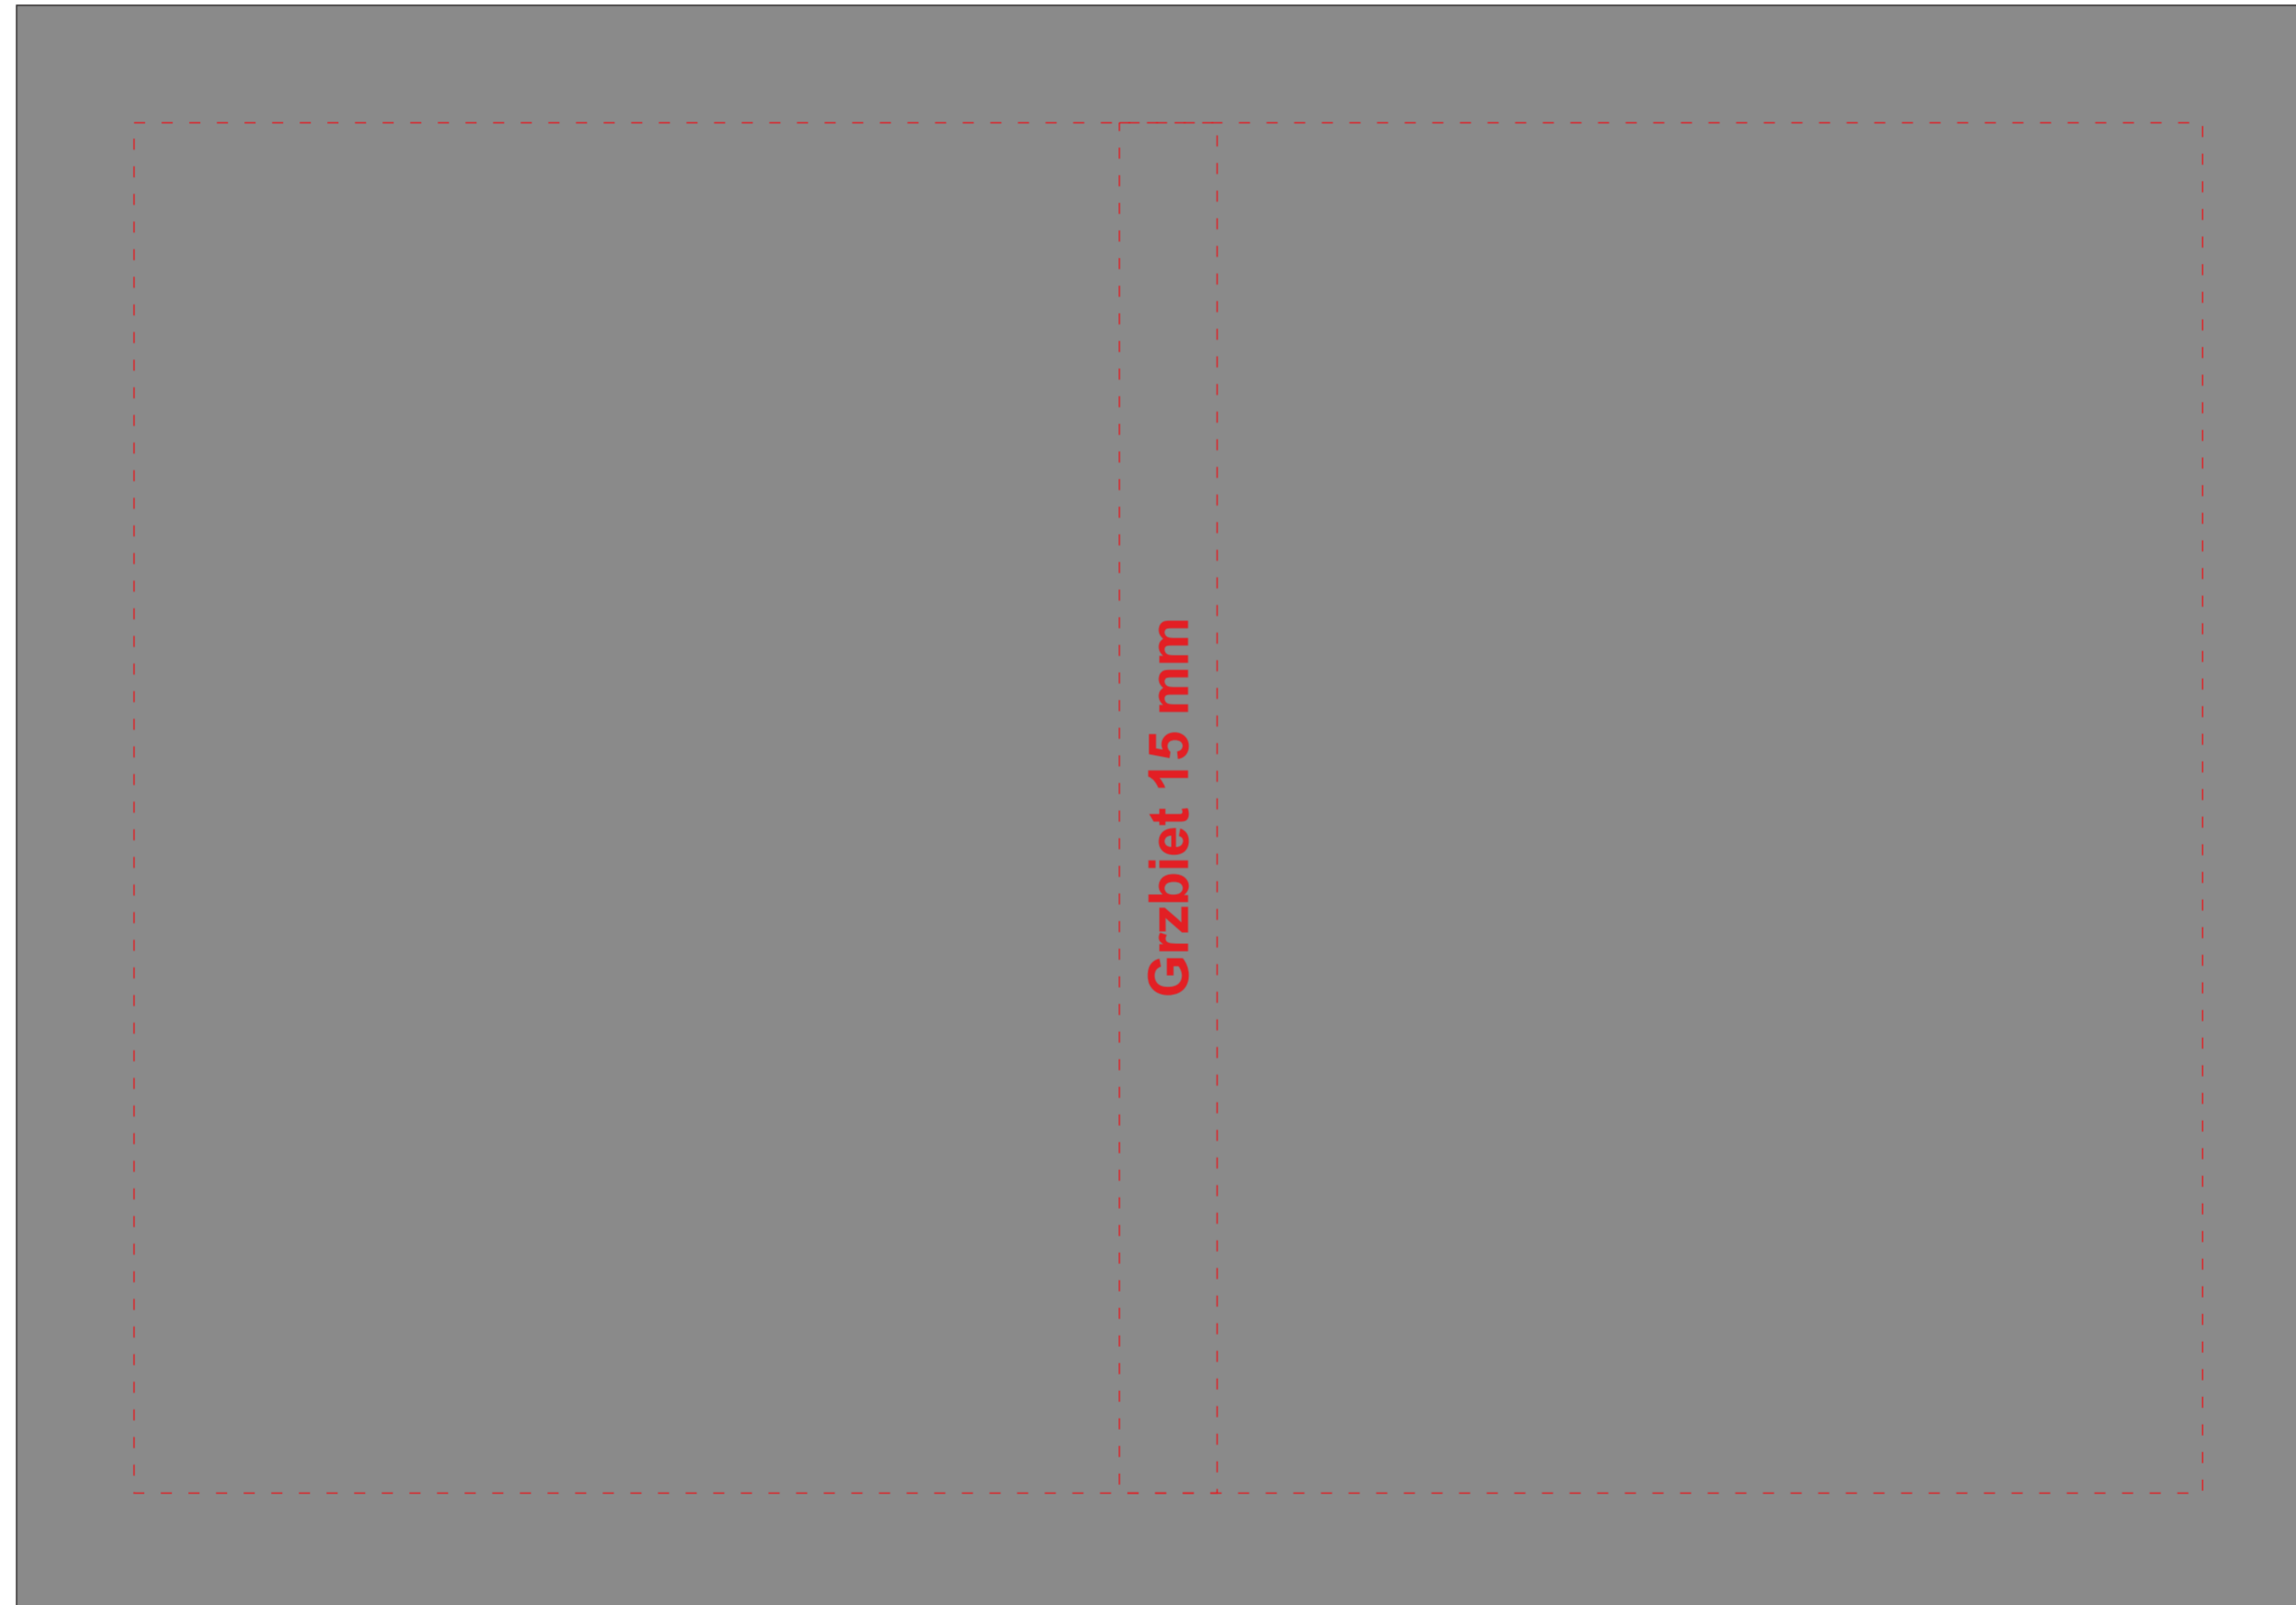

# Kalendarz A5 dzienny

Format Netto - 321 x 210 mm (spad min. 18 mm)

Format Brutto - 357 x 246 mm

Uwaga: Proszę o odsunięcie tekstów, logotypów oraz innych ważnych elementów min. 10 mm od krawędzi netto

# Notes A5

Format Netto - 317x210 mm (spad min. 18 mm)

Format Brutto - 353x246 mm

Uwaga: proszę o odsunięcie tekstów, logotypów oraz innych ważnych elementów min 10 mm od krawędzi netto