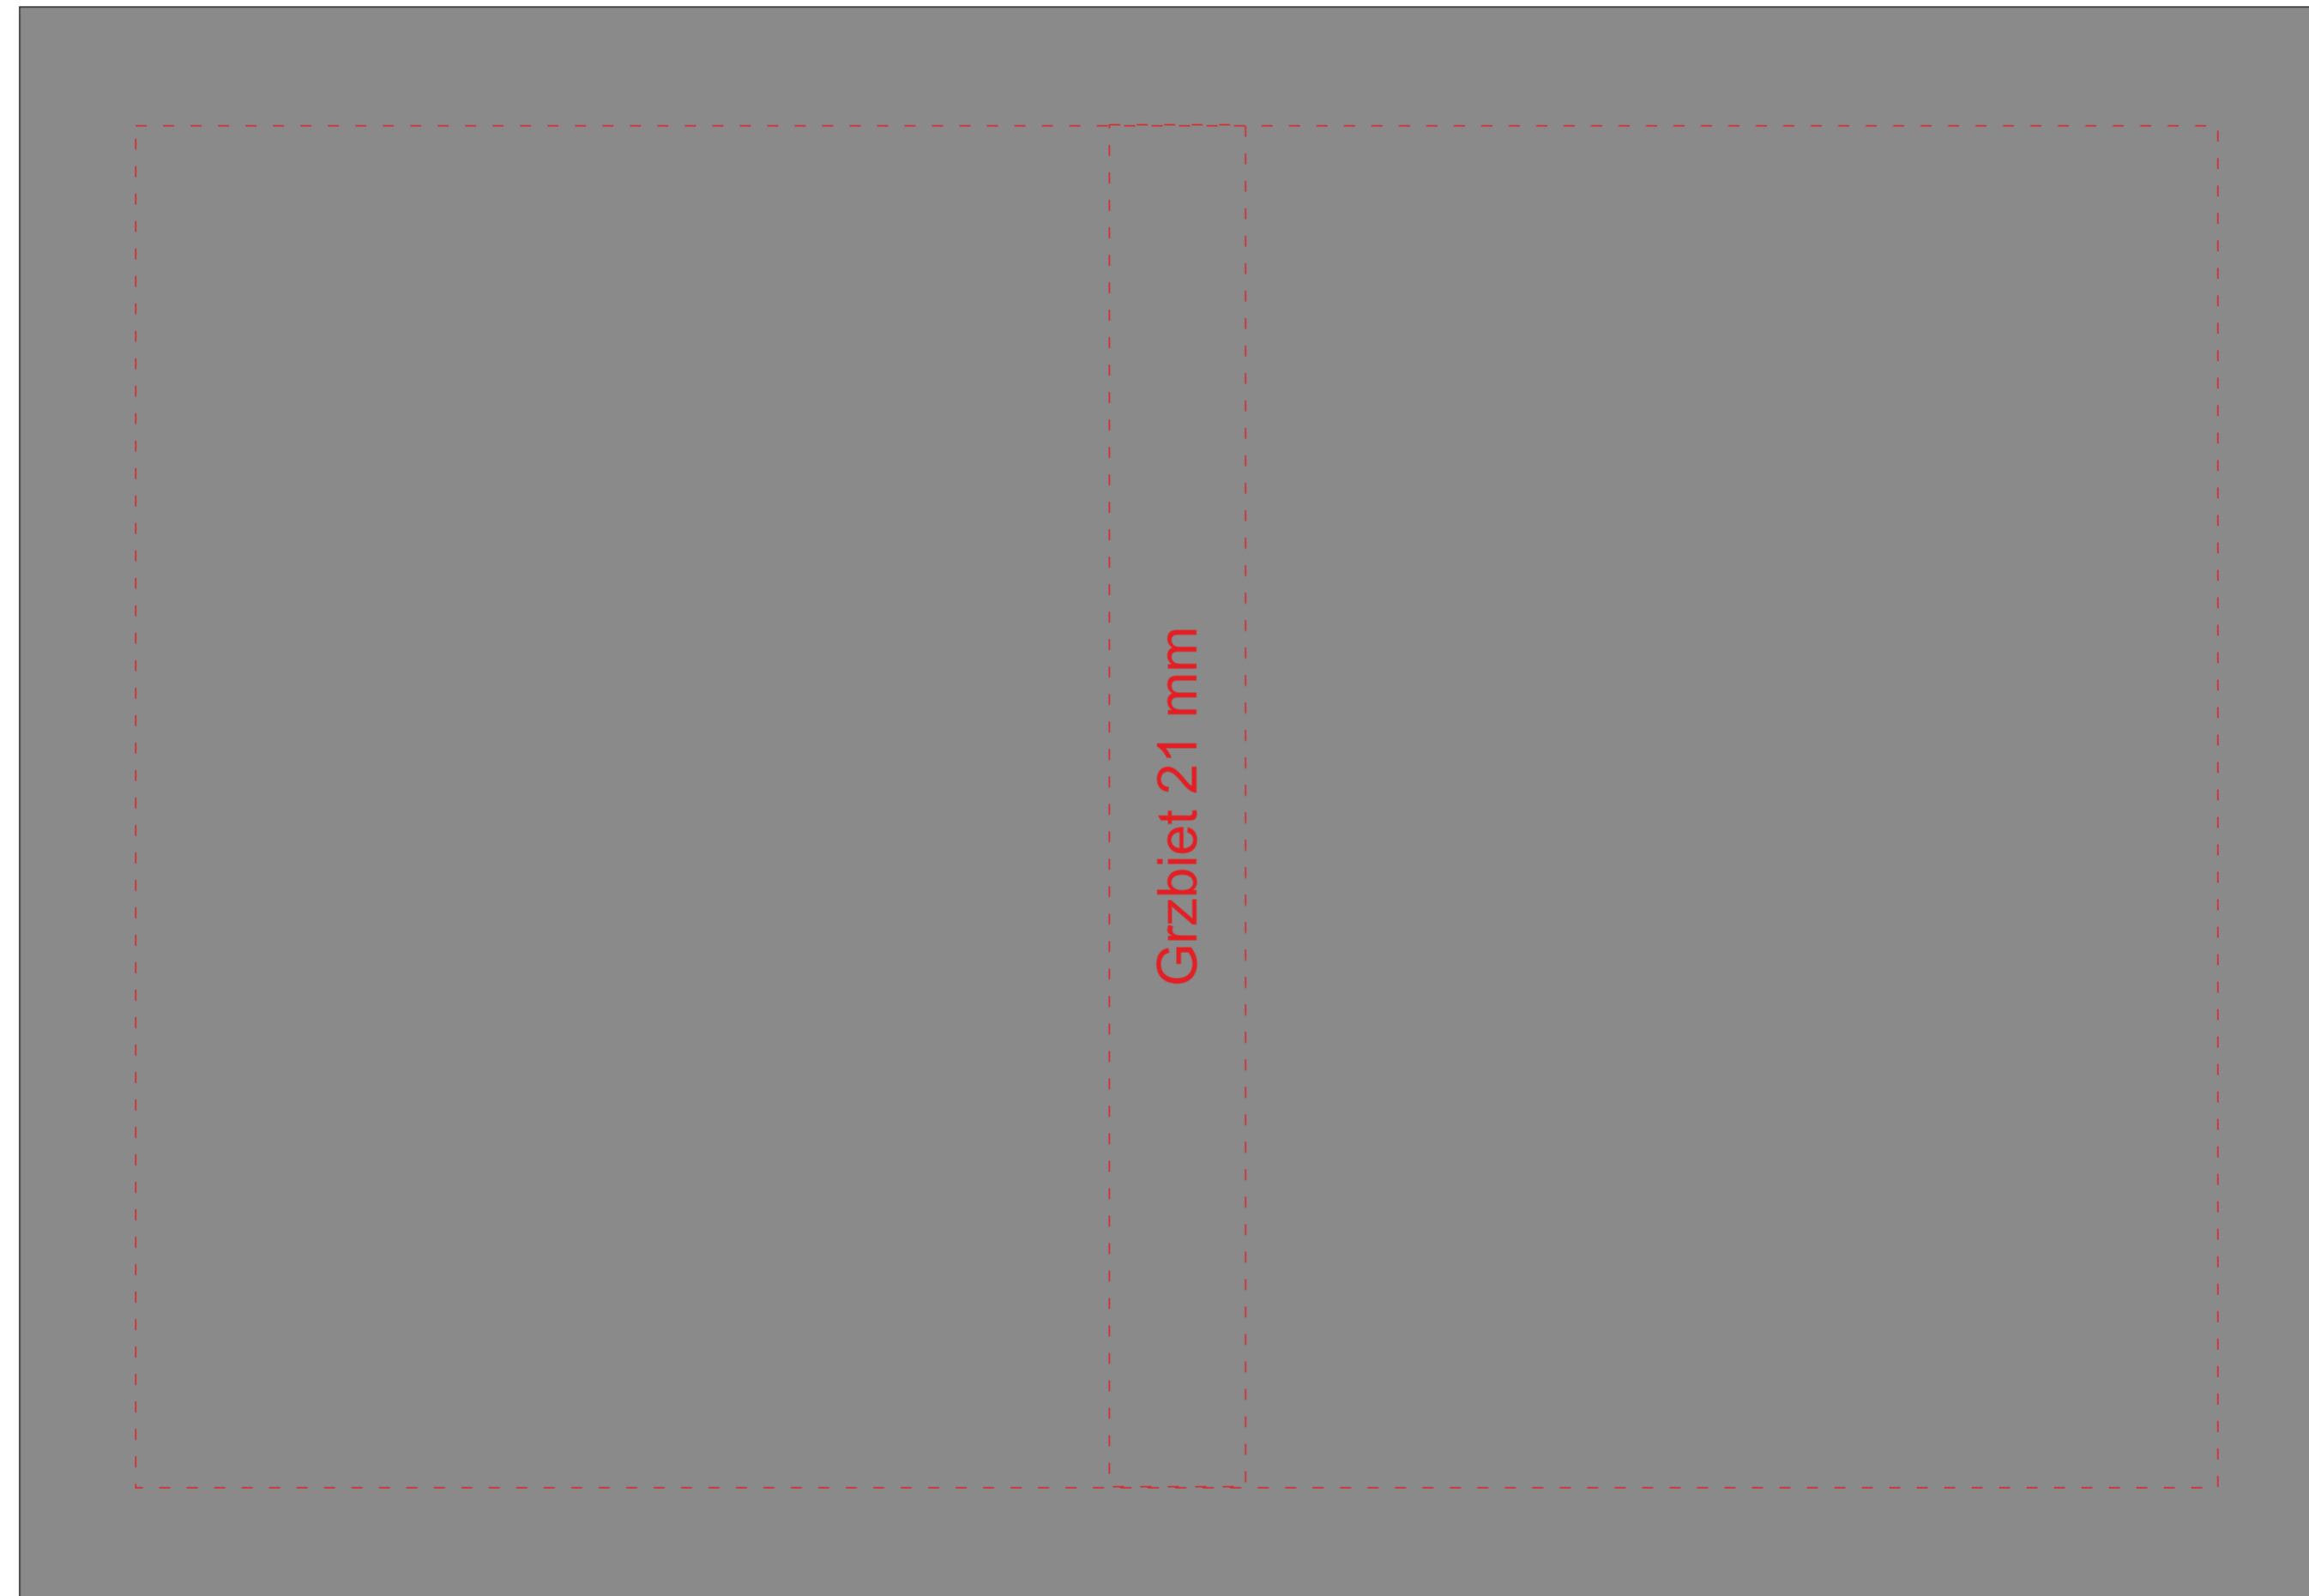

# Kalendarz A5 dzienny

Format Netto - 321 x 210 mm (spad min. 18 mm)

Format Brutto - 357 x 246 mm

Uwaga: Proszę o odsunięcie tekstów, logotypów oraz innych ważnych elementów min. 10 mm od krawędzi netto

# Notes A5

Format Netto - 317x210 mm (spad min. 18 mm)

Format Brutto - 353x246 mm

Uwaga: proszę o odsunięcie tekstów, logotypów oraz innych ważnych elementów min 10 mm od krawędzi netto